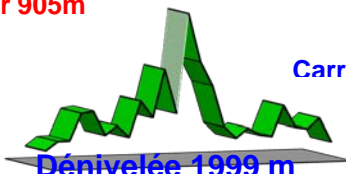

Vélo VTT Club St Mathieu de Trévières

134 km
2000m

Dimanche 26 Avril 2015

VILLE DE
SAINT MATHIEU
DE TRÉVIÈRES

OPTIC DU PIC

11^{ème} Brevet de
l'Asclier

A la découverte de l'Hérault

ProTourHérault

AUDITION
CONSEIL

CEMAGA

Économie de la construction – O.P.C -M.O EXE

Col de l'Asclier 905m

Le Causse

Carrières de St

Vélo Vtt Club St Mathieu de Tréviérs

100 km
1000m