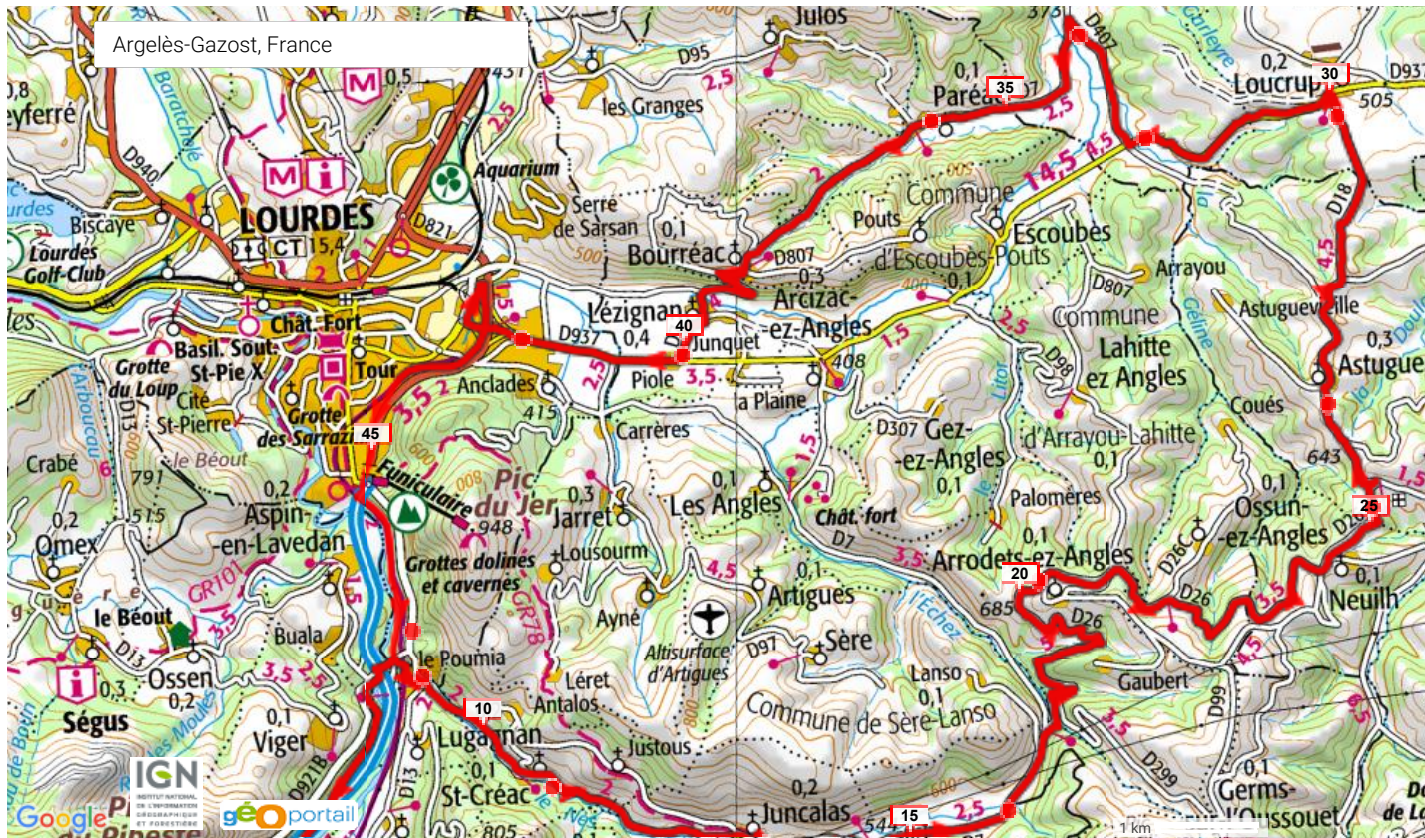

**LOUCRUP**

Cyclisme Route, 56.241 (km) : Gez -> Argelès-Gazost  
(0 votes: 0), 0 commentaire(s)

jeandelauret

Informations générales

Localité de départ	Gez
Localité d'arrivée	Argelès-Gazost
<b>56.241 km</b>	Altitude min. 373
	Altitude max. 720
	Dénivelé Tot. + 708
	Dénivelé Tot. - -721

Activité	Cyclisme Route
Difficulté	Moyenne
Type de sol majoritaire	Route
Type de parcours	Non officiel
Parcours balisé	Non
Parcours testé par l'auteur	Non
Dernière mise à jour	04/02/2016
Identifiant du parcours	5687655