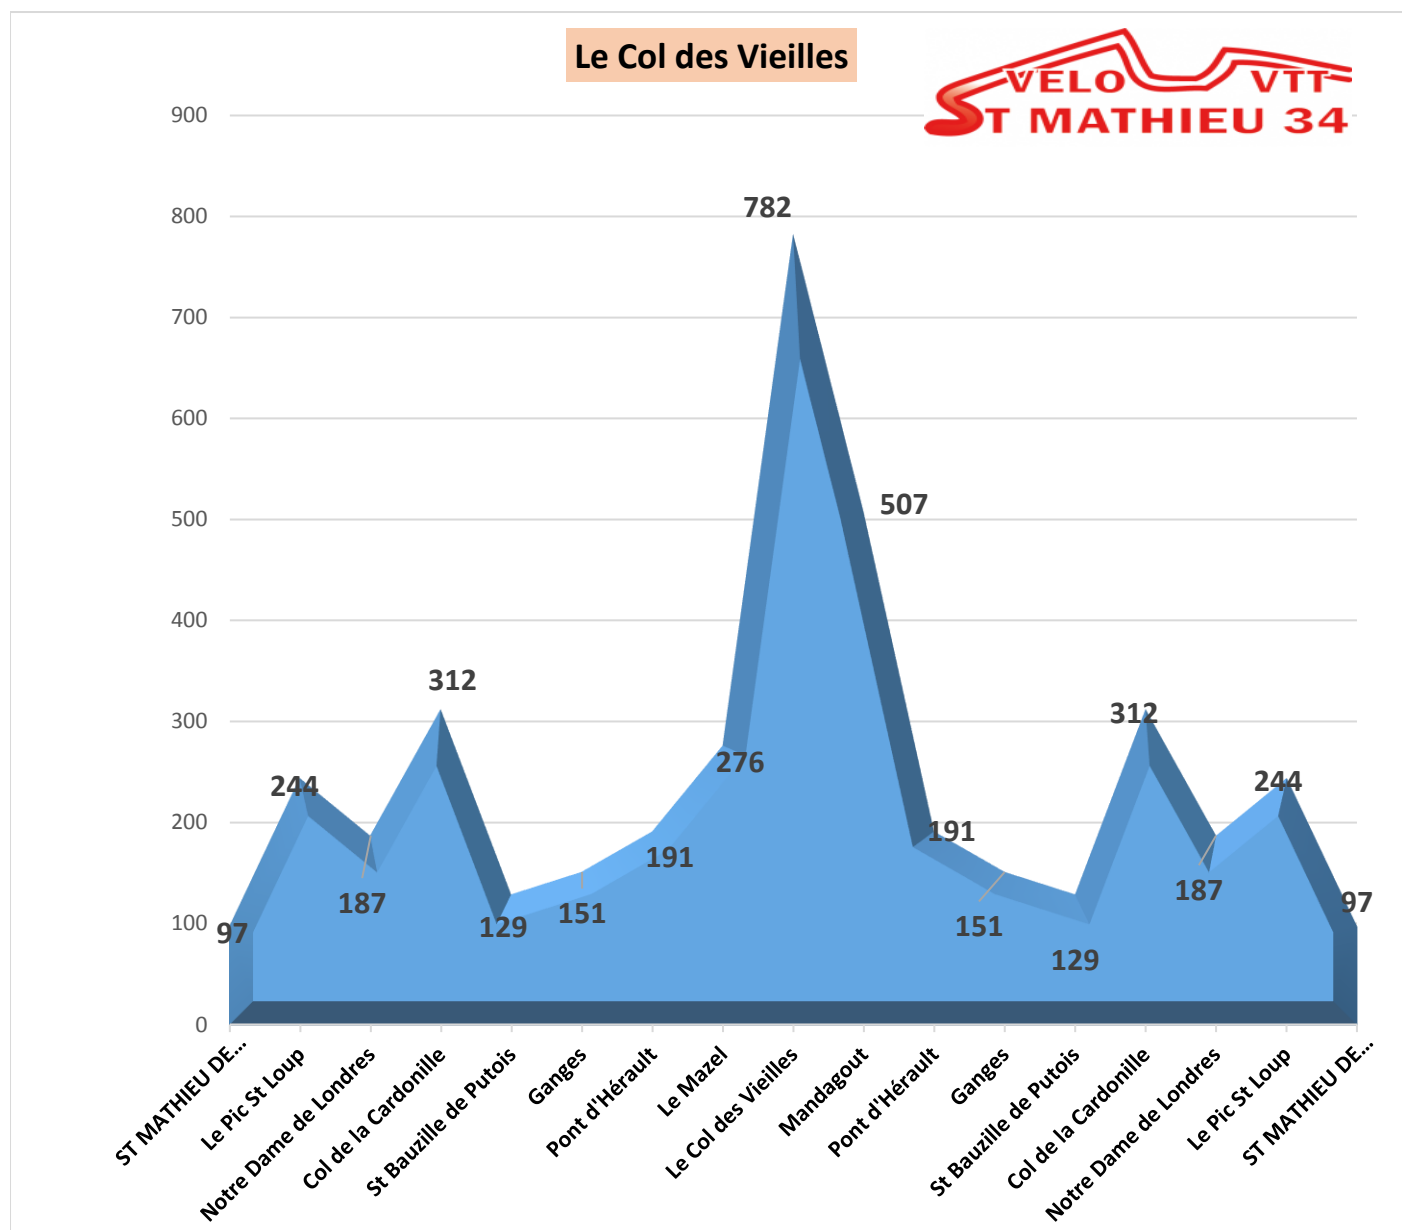

DIMANCHE 3 JUILLET 2016 à 7h30

GROUPE 1 ET 2

Le Col des Vieilles	Alt	kms	T kms
ST MATHIEU DE TREVIERS	97	0	0
Le Pic St Loup	244	8	8
Notre Dame de Londres	187	6	14
Col de la Cardonille	312	5	19
St Bauzille de Putois	129	5	24
Ganges	151	6	30
Pont d'Hérault	191	11	41
Le Mazel	276	8,5	49,5
Le Col des Vieilles	782	9	58,5
Mandagout	507	5	63,5
Pont d'Hérault	191	7,5	71
Ganges	151	11	82
St Bauzille de Putois	129	6	88
Col de la Cardonille	312	7	95
Notre Dame de Londres	187	3	98
Le Pic St Loup	244	6	104
ST MATHIEU DE TREVIERS	97	8	112

DIMANCHE 10 JUILLET 2016 à 7h30

GROUPE 1 ET 2

Le Col du Minier	Alt	kms	T kms
GANGES	151	0	0
Pont d'Hérault	191	11	11
Le Vigan	233	8	19
Le Col du Minier	1102	21	40
L'Espérou	1222	9	49
mandagout	500	16	65
St André Majencoules	380	15	80
Sumène	200	12	92
GANGES	151	6,98	98,98

DIMANCHE 17 JUILLET 2016 à 7h30

GROUPE 1 ET 2

MONTDARDIER	Alt	kms	T kms
ST MATHIEU DE TREVIERS	97	0	0
Le Pic St Loup	244	8	8
Notre Dame de Londres	187	6	14
Col de la Cardonille	312	5	19
Ganges	137	11	30
St Laurent du Minier	176	5	35
MONTDARDIER	615	10	45
Rogues	250	5	50
Madières	218	6	56
Gornies	187	7	63
Ganges	137	12	75
St Bauzille de Putois	129	6	81
Crois. Ferrières les Verreries	267	8	89
Notre Dame de Londres	187	7	96
Le Pic St Loup	244	6	102
ST MATHIEU DE TREVIERS	97	8	110

MONTDARDIER

DIMANCHE 24 JUILLET 2016 à 7h30

GROUPE 1 ET 2

Mont Aigoual	Alt	kms	T kms
GANGES	151	0	0
Pont d'Hérault	191	11	11
Valleraugue	358	15,5	26,5
Pied de l'Aigoual	398	4	30,5
L'Espérou	1222	15,5	46
MONT AIGOUAL	1559	9	55
L'Espérou	1222	8	63
Le Col du Minier	1264	7	70
Le Vigan	233	23	93
Pont d'Hérault	191	6	99
GANGES	151	11	110