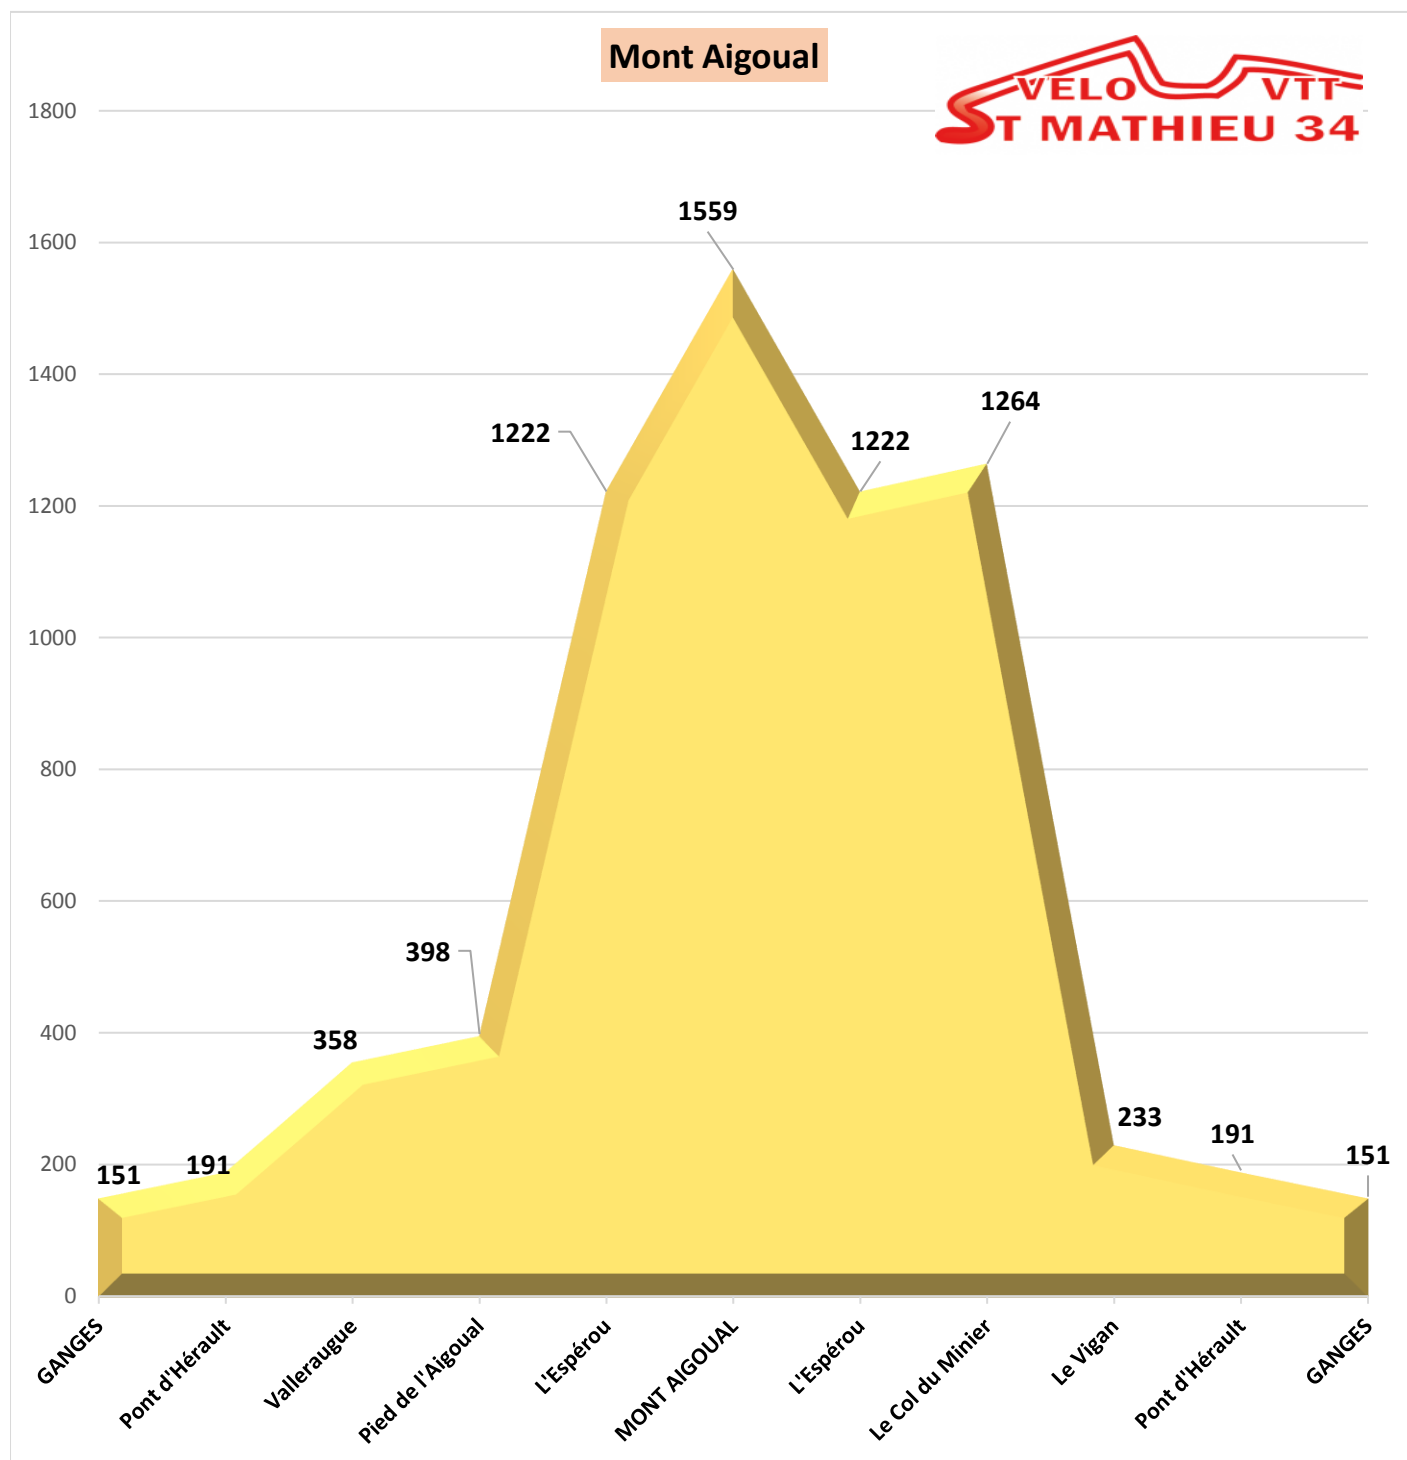

DIMANCHE 10 JUILLET 2016 à 7h30

GROUPE 1 ET 2

Le Col du Minier	Alt	kms	T kms
GANGES	151	0	0
Pont d'Hérault	191	11	11
Le Vigan	233	8	19
Le Col du Minier	1102	21	40
L'Espérou	1222	9	49
mandagout	500	16	65
St André Majencoules	380	15	80
Sumène	200	12	92
GANGES	151	6,98	98,98

DIMANCHE 17 JUILLET 2016 à 7h30

GROUPE 1 ET 2

MONTDARDIER	Alt	kms	T kms
ST MATHIEU DE TREVIERS	97	0	0
Le Pic St Loup	244	8	8
Notre Dame de Londres	187	6	14
Col de la Cardonille	312	5	19
Ganges	137	11	30
St Laurent du Minier	176	5	35
MONTDARDIER	615	10	45
Rogues	250	5	50
Madières	218	6	56
Gornies	187	7	63
Ganges	137	12	75
St Bauzille de Putois	129	6	81
Crois. Ferrières les Verreries	267	8	89
Notre Dame de Londres	187	7	96
Le Pic St Loup	244	6	102
ST MATHIEU DE TREVIERS	97	8	110

MONTDARDIER

DIMANCHE 24 JUILLET 2016 à 7h30

GROUPE 1 ET 2

Mont Aigoual	Alt	kms	T kms
GANGES	151	0	0
Pont d'Hérault	191	11	11
Valleraugue	358	15,5	26,5
Pied de l'Aigoual	398	4	30,5
L'Espérou	1222	15,5	46
MONT AIGOUAL	1559	9	55
L'Espérou	1222	8	63
Le Col du Minier	1264	7	70
Le Vigan	233	23	93
Pont d'Hérault	191	6	99
GANGES	151	11	110

DIMANCHE 31 JUILLET 2016 à 7h30

GROUPE 1 ET 2

Le Col de la Lusette	Alt	kms	T kms
GANGES	151	0	0
Pont d'Hérault	191	12	12
Mandagout	507	7,5	19,5
Col de la Lusette	1351	10	29,5
L' Espérou	1222	5	34,5
Valleraugues	358	19,5	54
Le Gasquet	298	4,5	58,5
Notre Dame de la Rouvière	400	2	60,5
Col de Triballe	612	8	68,5
Sumène	196	13	81,5
GANGES	151	6,5	88