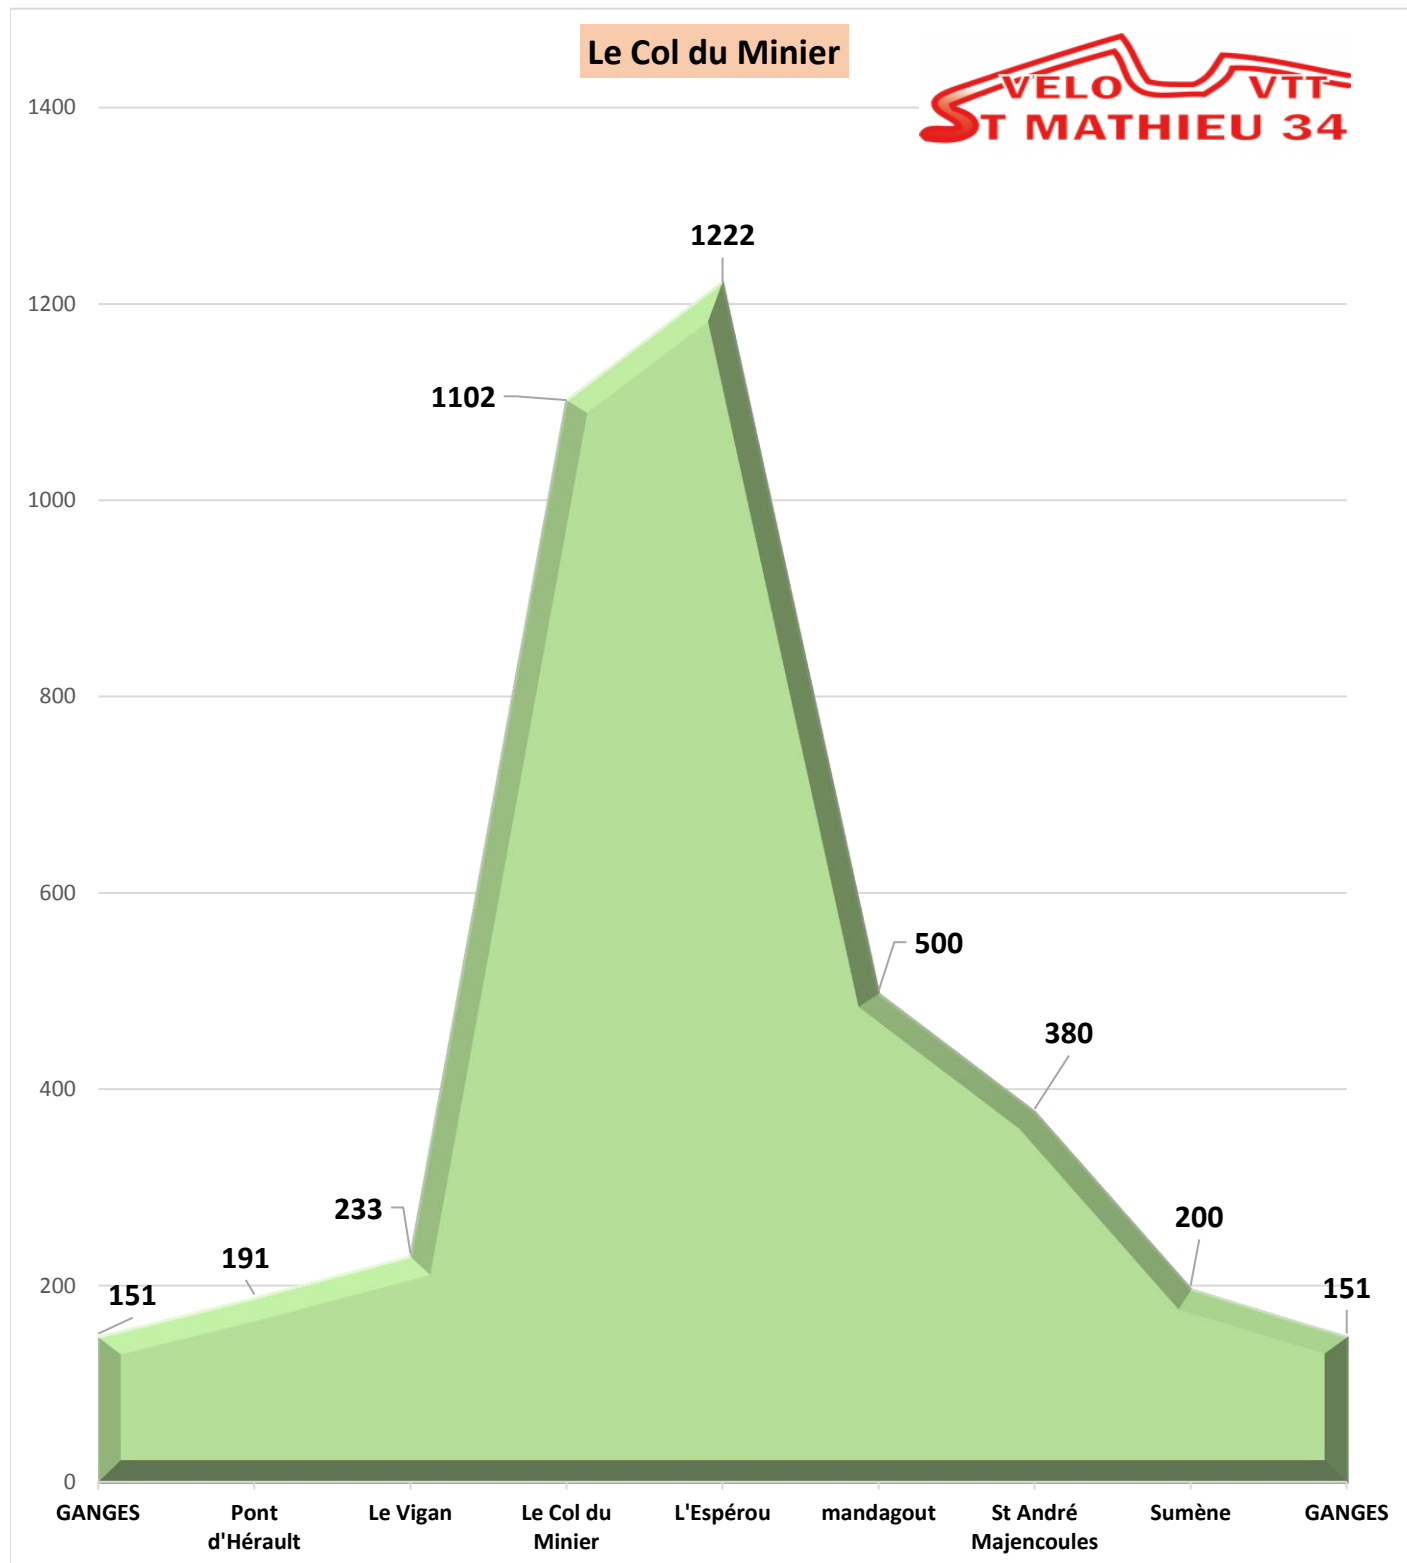

DIMANCHE 3 JUILLET 2016 à 7h30

GROUPE 1 ET 2

Le Col des Vieilles	Alt	kms	T kms
ST MATHIEU DE TREVIERS	97	0	0
Le Pic St Loup	244	8	8
Notre Dame de Londres	187	6	14
Col de la Cardonille	312	5	19
St Bauzille de Putois	129	5	24
Ganges	151	6	30
Pont d'Hérault	191	11	41
Le Mazel	276	8,5	49,5
Le Col des Vieilles	782	9	58,5
Mandagout	507	5	63,5
Pont d'Hérault	191	7,5	71
Ganges	151	11	82
St Bauzille de Putois	129	6	88
Col de la Cardonille	312	7	95
Notre Dame de Londres	187	3	98
Le Pic St Loup	244	6	104
ST MATHIEU DE TREVIERS	97	8	112

DIMANCHE 10 JUILLET 2016 à 7h30

GROUPE 1 ET 2

Le Col du Minier	Alt	kms	T kms
GANGES	151	0	0
Pont d'Hérault	191	11	11
Le Vigan	233	8	19
Le Col du Minier	1102	21	40
L'Espérou	1222	9	49
mandagout	500	16	65
St André Majencoules	380	15	80
Sumène	200	12	92
GANGES	151	6,98	98,98

DIMANCHE 17 JUILLET 2016 à 7h30

GROUPE 1 ET 2

MONTDARDIER	Alt	kms	T kms
ST MATHIEU DE TREVIERS	97	0	0
Le Pic St Loup	244	8	8
Notre Dame de Londres	187	6	14
Col de la Cardonille	312	5	19
Ganges	137	11	30
St Laurent du Minier	176	5	35
MONTDARDIER	615	10	45
Rogues	250	5	50
Madières	218	6	56
Gornies	187	7	63
Ganges	137	12	75
St Bauzille de Putois	129	6	81
Crois. Ferrières les Verreries	267	8	89
Notre Dame de Londres	187	7	96
Le Pic St Loup	244	6	102
ST MATHIEU DE TREVIERS	97	8	110

MONTDARDIER

DIMANCHE 24 JUILLET 2016 à 7h30

GROUPE 1 ET 2

Mont Aigoual	Alt	kms	T kms
GANGES	151	0	0
Pont d'Hérault	191	11	11
Valleraugue	358	15,5	26,5
Pied de l'Aigoual	398	4	30,5
L'Espérou	1222	15,5	46
MONT AIGOUAL	1559	9	55
L'Espérou	1222	8	63
Le Col du Minier	1264	7	70
Le Vigan	233	23	93
Pont d'Hérault	191	6	99
GANGES	151	11	110