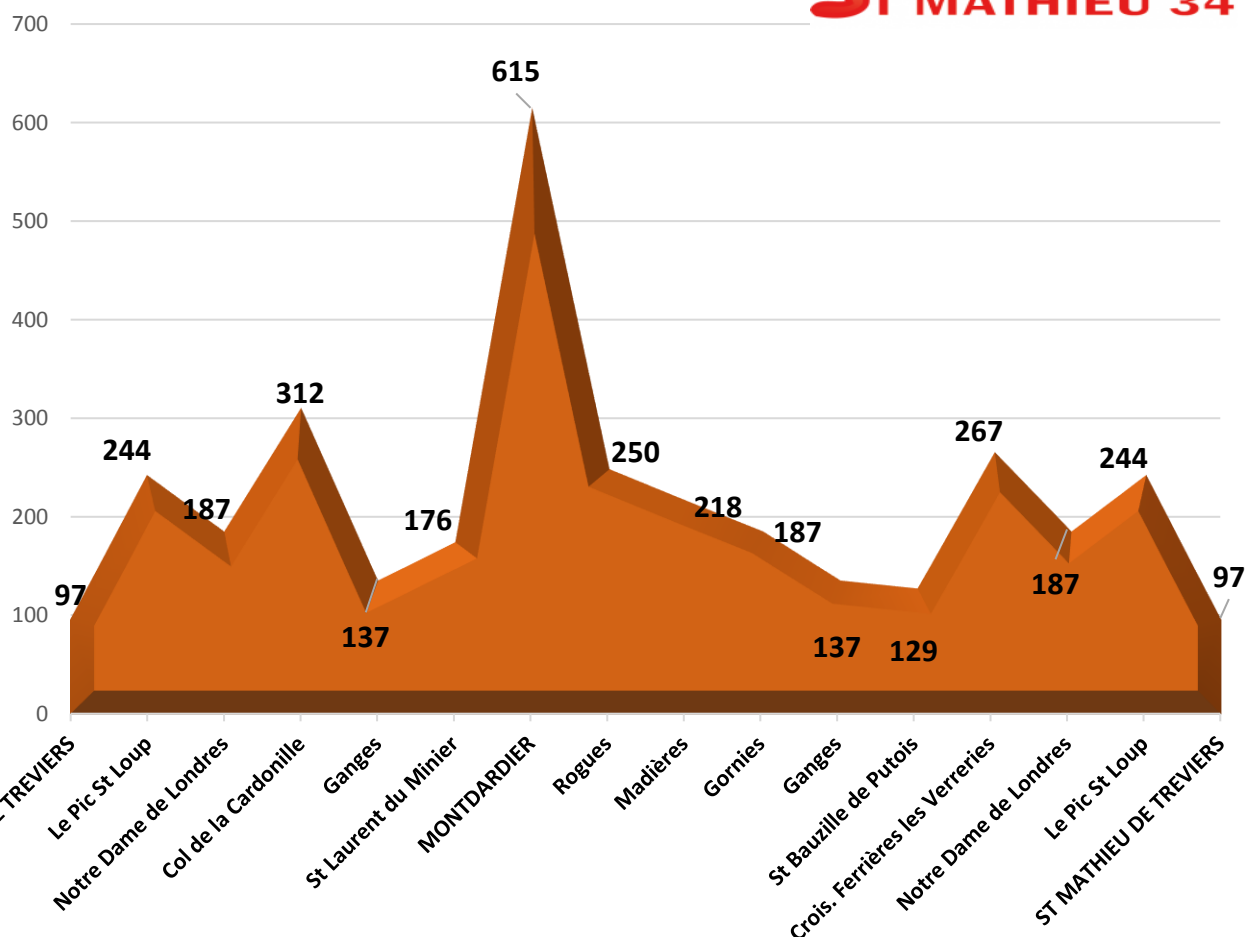

DIMANCHE 17 JUILLET 2016 à 7h30

GROUPE 1 ET 2

MONTDARDIER	Alt	kms	T kms
ST MATHIEU DE TREVIERS	97	0	0
Le Pic St Loup	244	8	8
Notre Dame de Londres	187	6	14
Col de la Cardonille	312	5	19
Ganges	137	11	30
St Laurent du Minier	176	5	35
MONTDARDIER	615	10	45
Rogues	250	5	50
Madières	218	6	56
Gornies	187	7	63
Ganges	137	12	75
St Bauzille de Putois	129	6	81
Crois. Ferrières les Verreries	267	8	89
Notre Dame de Londres	187	7	96
Le Pic St Loup	244	6	102
ST MATHIEU DE TREVIERS	97	8	110

MONTDARDIER