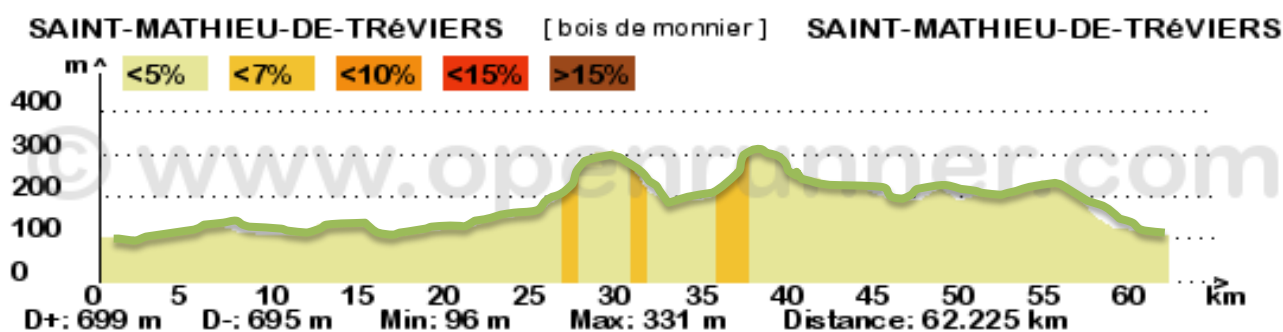

PARCOURS GRUPETTO SEPTEMBRE 2016

DIMANCHE 4 SEPTEMBRE 2015

Départ de ST MATHIEU DE TREVIERS

8 heures 00

OPENRUNNER N° 4291201

SARDAN par CAMPAGNE	kms	T kms
ST MATHIEU DE TREVIERS	0	0
St Bauzille de Montmel	9	9
Direction Mas de Martin	2	11
Garrigue	4	15
Campagne	2	17
Aspères	2	19
Salinelles	2	21
Lecques	4	25
Sardan	7	32
Carnas	7	39
Haut de Carnas vers Babara	4	43
Babara	4	47
Vacquières	2	49
Sauteyrargues	3	52
Lauret	4	56
Valflaunès Le Rey	5	61
ST MATHIEU DE TREVIERS	6	67

Départ de ST MATHIEU DE TREVIERS

8 heures 00

OPENRUNNER N° 5237532

ST THEODORIT	kms	T kms
ST MATHIEU DE TREVIERS	0	0
Route de la Vieille	5	5
Babara	6	11
Haut de côte Mas Martin	4	15
Carnas	4	19
Sardan	6	25
Cannes et Clairan	5	30
St Théodorit	6,5	36,5
Direction >>>Quissac	5	41,5
Bragassargues	1,5	43
Sardan	6	49
Carnas	6,5	55,5
Haut de côte du Mas Martin	4	59,5
Babara	4	63,5
Fontanès Route de la Vieille	5	68,5
ST MATHIEU DE TREVIERS	5	73,5

DIMANCHE 18 SEPTEMBRE 2016

Départ de ST MATHIEU DE TREVIERS

8 heures 00

OPENRUNNER N° 6531974

COTE DU BOIS DE MONNIER	kms	T kms
ST MATHIEU DE TREVIERS	0	0
Croisement d'Assas	5	5
Ste croix de Quintillargues	3	8
Fontanès	3	11
Vacquières	6,5	17,5
Croisement de Claret	4	21,5
Claret	2	23,5
Les Embruscales	2,5	26
Côte de Claret	3	29
Pompignan	4	33
Côte du Bois de Monnier	5,5	38,5
Ferrières les Verreries	1	39,5
Notre Dame de Londres	6	45,5
Côte de Notre Dame de Londres	2	47,5
Rouet	4	51,5
Côte du Pic	4	55,5
ST MATHIEU DE TREVIERS	7	62,5

DIMANCHE 25 SEPTEMBRE 2016

Départ de ST MATHIEU DE TREVIERS

8 heures 00

OPENRUNNER N° 4291201

COTE DES VACHES	kms	T kms
ST MATHIEU DE TREVIERS	0	0
Le Pic	8	8
Rouet	4	12
Côte des Vaches	3,5	15,5
Le Causse	2,2	17,7
Lauret	3,6	21,3
Croisement Claret	3	24,3
Vacquières	4,5	28,8
Direction Corconne	3	31,8
Croisement De Brouzet les Quissac	3,5	35,3
Direction Carnas	4	39,3
Haut de côte du Mas Martin	4	43,3
Babara	4	47,3
Fontanès	5	52,3
Ste croix de Quintillargues	3	55,3
Croisement d'Assas	3	58,3
ST MATHIEU DE TREVIERS	5	63,3