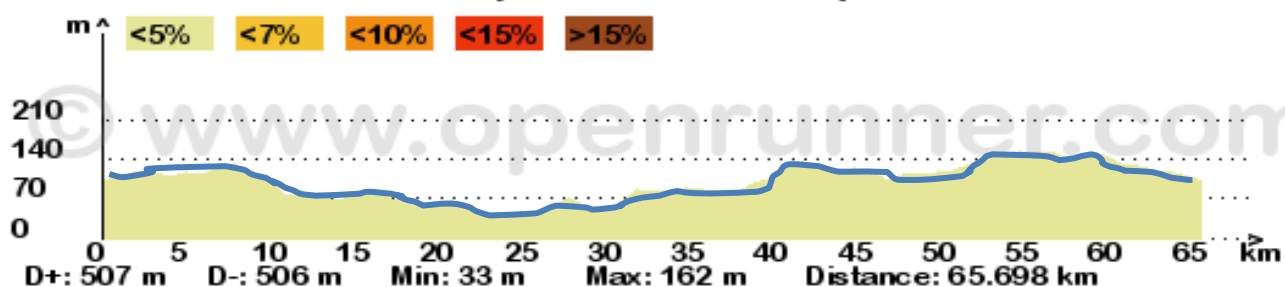

SAINT-MATHIEU-DE-TRÉVIERS SARDAN PAR CAMPAGNE SAINT-MATHIEU-DE-TRÉVIERS