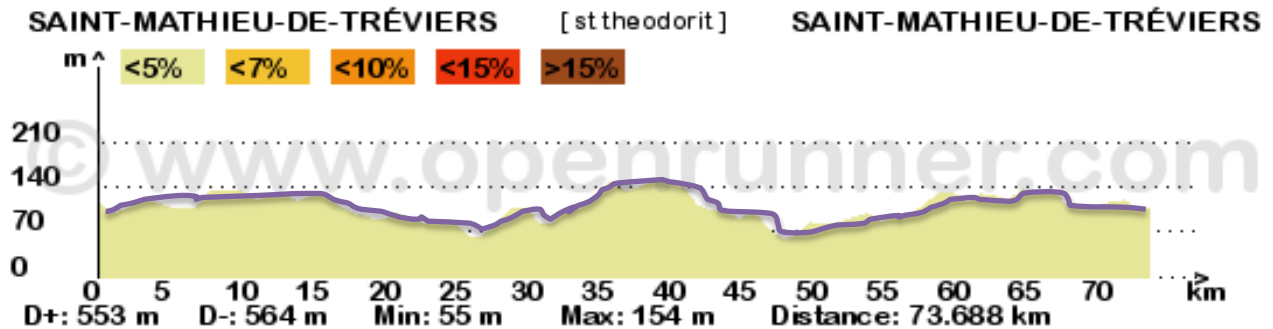

PARCOURS GRUPETTO SEPTEMBRE 2016

DIMANCHE 4 SEPTEMBRE 2015

Départ de ST MATHIEU DE TREVIERS

8 heures 00

OPENRUNNER N° 4291201

SARDAN par CAMPAGNE	kms	T kms
ST MATHIEU DE TREVIERS	0	0
St Bauzille de Montmel	9	9
Direction Mas de Martin	2	11
Garrigue	4	15
Campagne	2	17
Aspères	2	19
Salinelles	2	21
Lecques	4	25
Sardan	7	32
Carnas	7	39
Haut de Carnas vers Babara	4	43
Babara	4	47
Vacquières	2	49
Sauteyrargues	3	52
Lauret	4	56
Valflaunès Le Rey	5	61
ST MATHIEU DE TREVIERS	6	67

Départ de ST MATHIEU DE TREVIERS

8 heures 00

OPENRUNNER N° 5237532

ST THEODORIT	kms	T kms
ST MATHIEU DE TREVIERS	0	0
Route de la Vieille	5	5
Babara	6	11
Haut de côte Mas Martin	4	15
Carnas	4	19
Sardan	6	25
Cannes et Clairan	5	30
St Théodorit	6,5	36,5
Direction >>>Quissac	5	41,5
Bragassargues	1,5	43
Sardan	6	49
Carnas	6,5	55,5
Haut de côte du Mas Martin	4	59,5
Babara	4	63,5
Fontanès Route de la Vieille	5	68,5
ST MATHIEU DE TREVIERS	5	73,5

DIMANCHE 18 SEPTEMBRE 2016

Départ de ST MATHIEU DE TREVIERS

8 heures 00

OPENRUNNER N° 6531974

COTE DU BOIS DE MONNIER	kms	T kms
ST MATHIEU DE TREVIERS	0	0
Croisement d'Assas	5	5
Ste croix de Quintillargues	3	8
Fontanès	3	11
Vacquières	6,5	17,5
Croisement de Claret	4	21,5
Claret	2	23,5
Les Embruscales	2,5	26
Côte de Claret	3	29
Pompignan	4	33
Côte du Bois de Monnier	5,5	38,5
Ferrières les Verreries	1	39,5
Notre Dame de Londres	6	45,5
Côte de Notre Dame de Londres	2	47,5
Rouet	4	51,5
Côte du Pic	4	55,5
ST MATHIEU DE TREVIERS	7	62,5

DIMANCHE 25 SEPTEMBRE 2016

Départ de ST MATHIEU DE TREVIERS

8 heures 00

OPENRUNNER N° 4291201

COTE DES VACHES	kms	T kms
ST MATHIEU DE TREVIERS	0	0
Le Pic	8	8
Rouet	4	12
Côte des Vaches	3,5	15,5
Le Causse	2,2	17,7
Lauret	3,6	21,3
Croisement Claret	3	24,3
Vacquières	4,5	28,8
Direction Corconne	3	31,8
Croisement De Brouzet les Quissac	3,5	35,3
Direction Carnas	4	39,3
Haut de côte du Mas Martin	4	43,3
Babara	4	47,3
Fontanès	5	52,3
Ste croix de Quintillargues	3	55,3
Croisement d'Assas	3	58,3
ST MATHIEU DE TREVIERS	5	63,3