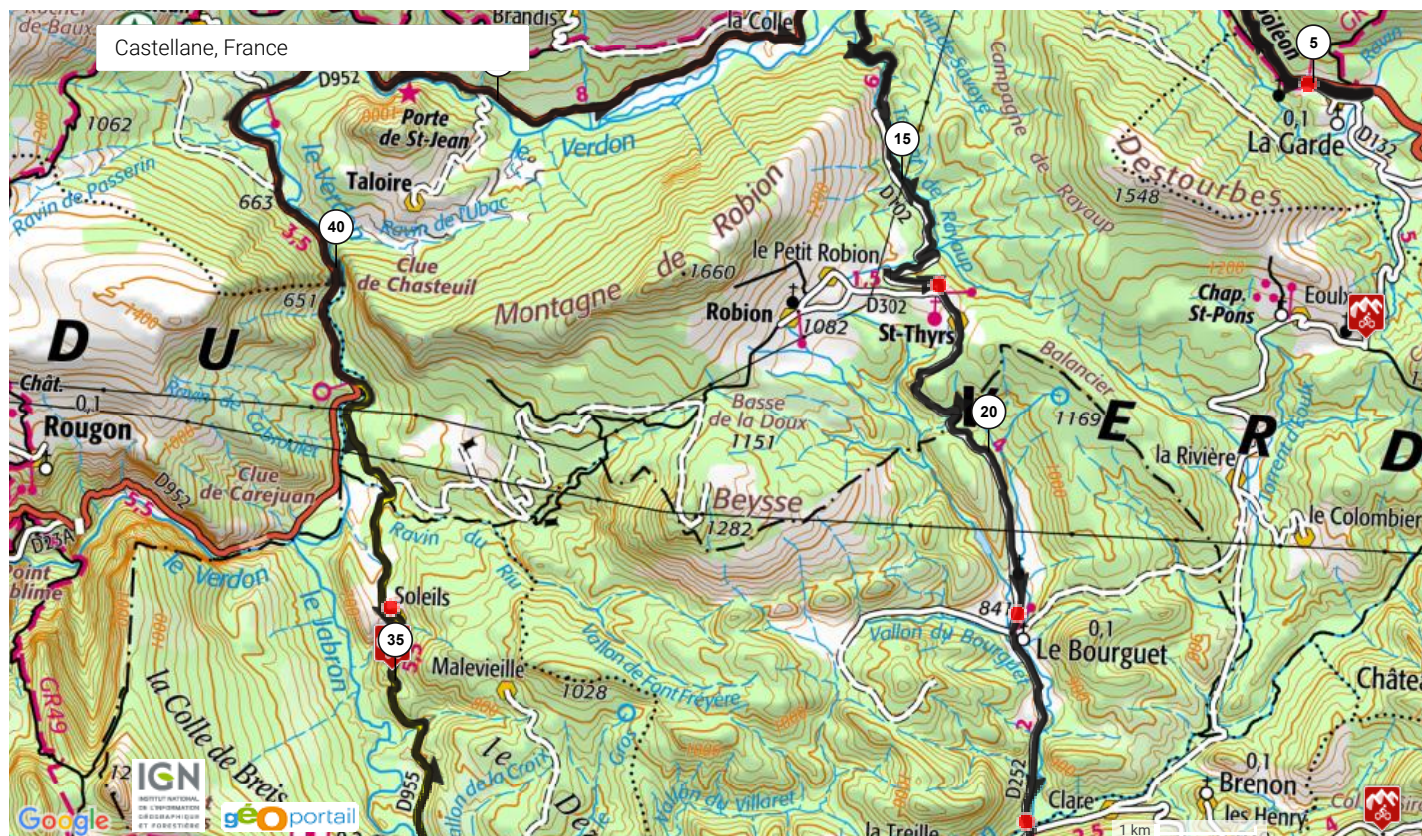

## CASTELLANE2017PARCOURS5

Cyclisme Route, 50.384 (km) : Castellane -> Castellane  
(0 votes; 0), 0 commentaire(s)

jeandelauret

### Informations générales

Localité de départ	Castellane
Localité d'arrivée	Castellane
<b>50.384</b> km	Altitude min. 659 Altitude max. 1048 Dénivelé Tot. + 771 Dénivelé Tot. - -774

Activité	Cyclisme Route
Difficulté	Moyenne
Type de sol majoritaire	Route
Type de parcours	Non officiel
Parcours balisé	Non
Parcours testé par l'auteur	Non
Dernière mise à jour	07/11/2016
Identifiant du parcours	6756862