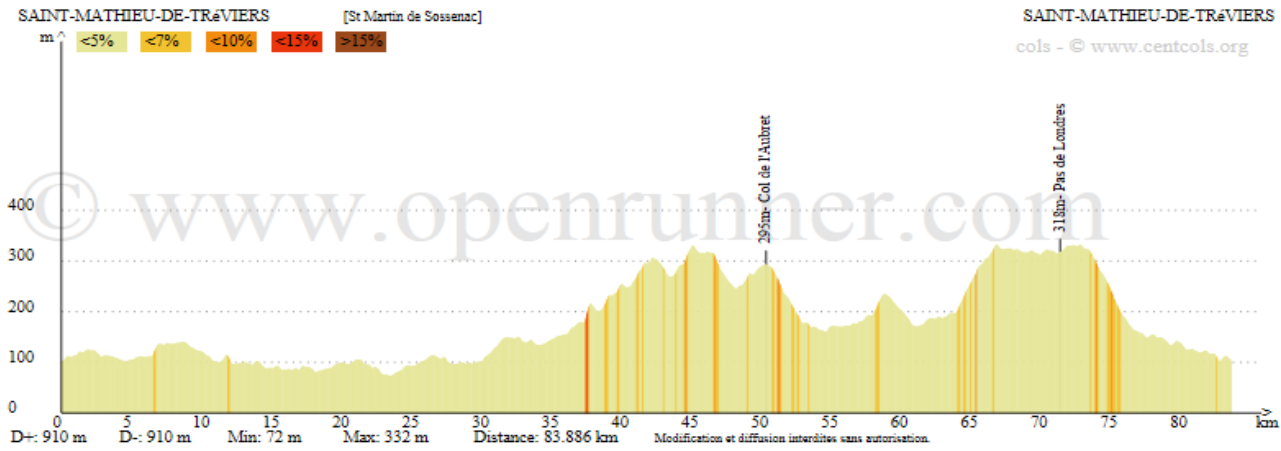

## Position du curseur

Altitude: 100<sub>m</sub> D+: 750<sub>m</sub> D-: 752<sub>m</sub> Distance depuis le départ: 86.600<sub>km</sub>  
Longitude: 3.86884° Latitude: 43.76975°

SAMEDI 16 DECEMBRE 2017 à 13h15

DIMANCHE 17 DECEMBRE 2017 à 8h30

**GROUPE 1 ET 2**

**OPENRUNNER IDENTIFIANT : 681 9374**

St Martin de Sossenac	Alt	kms	T kms
<b>ST MATHIEU DE TREVIERS</b>	97	0	0
Fontanes	105	4	4
Vacquières	103	8	12
Brouzet les Quissac	105	6	18
Quissac	85	6	24
Villesèque	130	7,5	31,5
Durfort	166	6	37,5
St Martin de Sossenac	175	2	39,5
Crois. St Félix de Pallières	310	4	43,5
Monoblet ▲	324	2,5	46
<b>St Hippolyte du Fort</b>	164	6	52
Le Dolmen	235	6	58
Pompignan	184	5	63
Côte de Pompignan ▲	328	4	67
Le Causse	317	7,5	74,5
Valflaunès	151	6	80,5
<b>ST MATHIEU DE TREVIERS</b>	97	3,5	<b>84</b>

**VELO VTT**  
**ST MATHIEU 34**

**Altitude: 102<sub>m</sub> D+: 910<sub>m</sub> D- : 910<sub>m</sub> Distance depuis le départ: 83.800<sub>km</sub>**  
**Longitude: 3.86858° Latitude: 43.77103°**

SAMEDI 23 DECEMBRE 2017 à 13h15

### Position du curseur

Altitude: 104<sub>m</sub> D+: 749<sub>m</sub> D-: 747<sub>m</sub> Distance depuis le départ: 75.000<sub>km</sub>  
Longitude: 3.86745° Latitude: 43.76788°

SAMEDI 30 DECEMBRE 2017 à 13h15