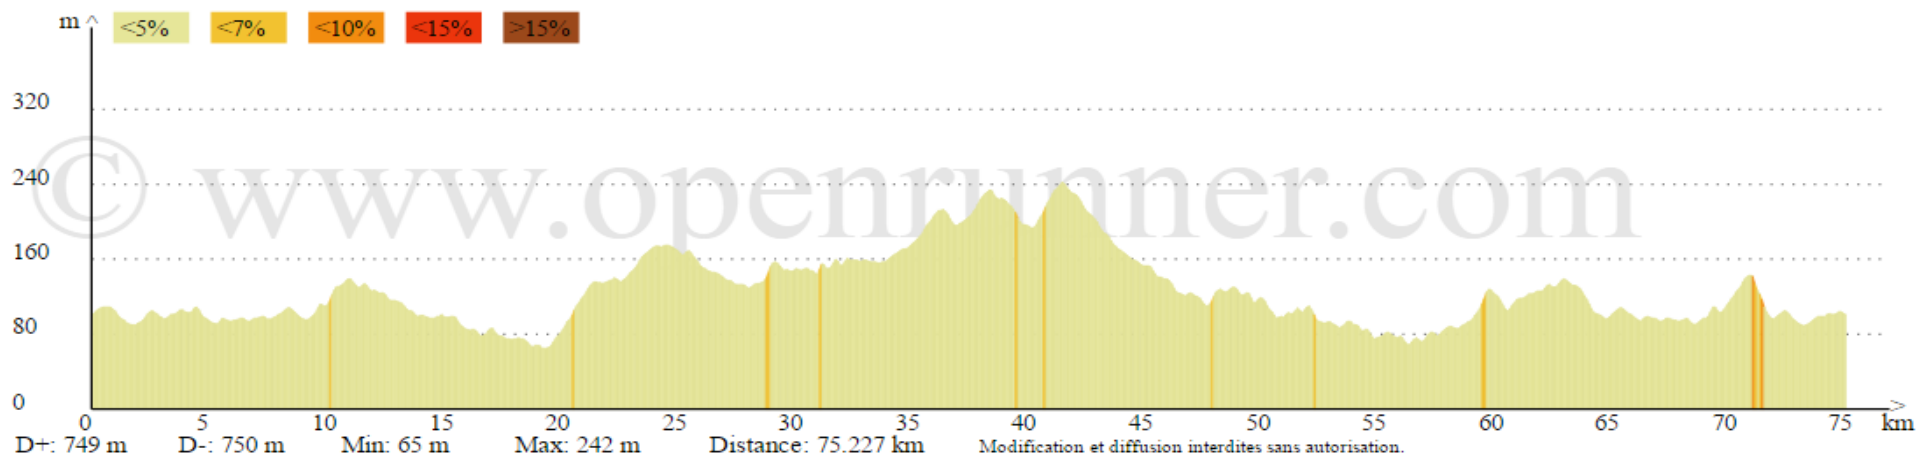

**VELO VTT**  
**ST MATHIEU 34**

SAINT-MATHIEU-DE-TRÉVIERS

[VAILHAUQUES]

SAINT-MATHIEU-DE-TRÉVIERS

### Position du curseur

Altitude: 104<sub>m</sub> D+: 749<sub>m</sub> D-: 747<sub>m</sub> Distance depuis le départ: 75.000<sub>km</sub>  
Longitude: 3.86745° Latitude: 43.76788°

SAMEDI 30 DECEMBRE 2017 à 13h15