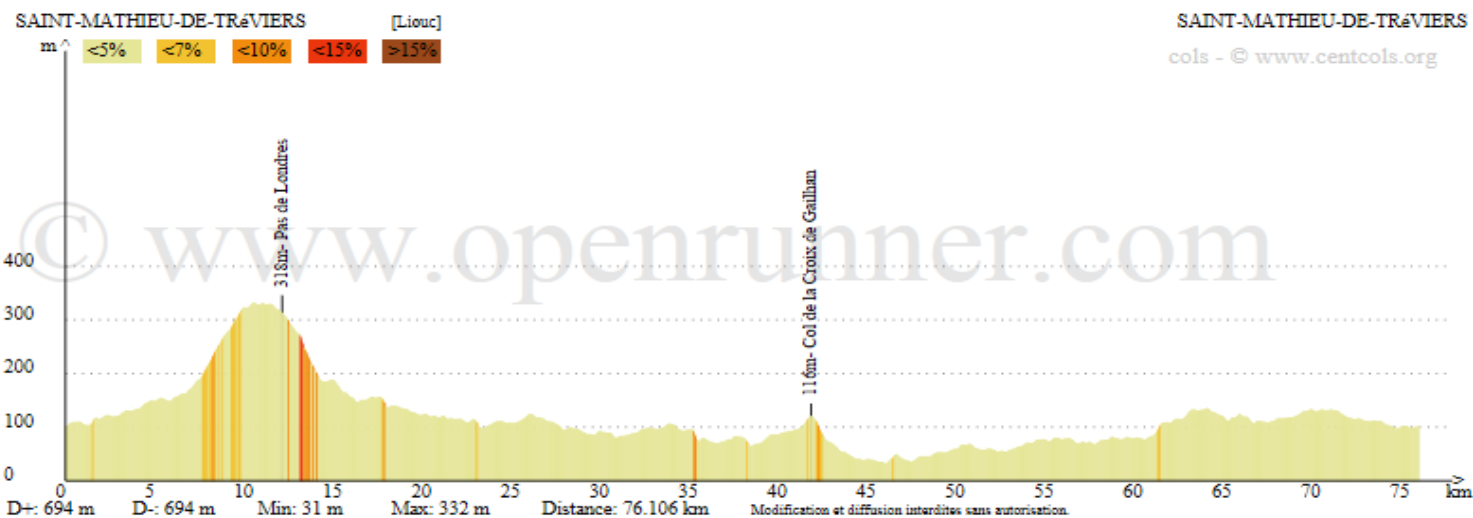

### Position du curseur

Altitude: 104<sub>m</sub> D+: 749<sub>m</sub> D-: 747<sub>m</sub> Distance depuis le départ: 75.000<sub>km</sub>  
Longitude: 3.86745° Latitude: 43.76788°

SAMEDI 30 DECEMBRE 2017 à 13h15

DIMANCHE 31 DECEMBRE 2017 à 8h30

**GROUPE 1 ET 2**

**OPENRUNNER IDENTIFIANT : 668 0664**

Liouc	Alt	kms	T kms
<b>ST MATHIEU DE TREVIERS</b>	97	0	0
Le Rey	152	5	5
Valflaunès	151	1	6
Côte de Valflaunès	324	6	12
Haut de Côte de Lauret	317	1	13
Lauret	147	3	16
Sauteyrargues	120	4	20
Côte des Hollandais	182	2	22
Vacquières	103	1	23
<b>Corconne droite D118</b>	125	3	26
Brouzet les Quissac	87	6	32
Liouc	73	4	36
Col de la Croix Gailhand	116	6,5	42,5
Gailhant (Village)	93	1	43
Lecques	32	4	47
Salinelles	41	3	50
Aspères	89	2	52
Campagne	54	4	56
Garrigues	80	1	57
Mas de Martin (pied du)	77	4	61
St Bauzille de Montmel	107	2	63
St Croix quintillargues	109	5	68
<b>ST MATHIEU DE TREVIERS</b>	97	8	<b>76</b>

**VELO VTT**  
**ST MATHIEU 34**

**Altitude: 102m D+: 694m D- : 694m Distance depuis le départ: 76.100km**  
**Longitude: 3.86831° Latitude: 43.77024°**