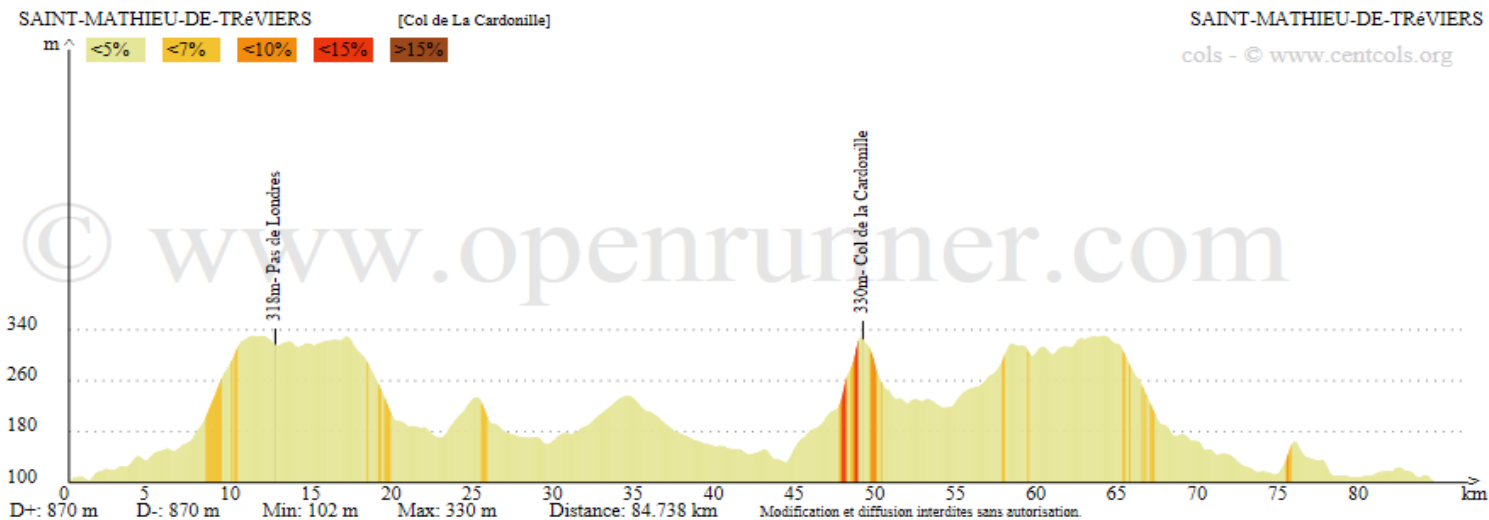

SAMEDI 2 DECEMBRE 2017 à 13h15

DIMANCHE 3 DECEMBRE 2017 à 8h30

**GROUPE 1 ET 2**

**OPENRUNNER IDENTIFIANT : 681 9503**

Col de la Cardonille	Alt	kms	T kms
<b>ST MATHIEU DE TREVIERS</b>	97	0	0
Valflaunes ▲	152	6	6
Pompignan	190	15	21
St Hippolyte du Fort	166	9	30
La Cadière	228	4	34
St Bauzille de Putois	136	10	44
<b>Col de la Cardonille</b> ▲▲	330	5	49
Ferrière les verreries	302	9	58
Claret	164	12	70
Sauteyrargues	142	2	72
Fontanes ▲	113	6	78
La Vieille	117	4	82
<b>ST MATHIEU DE TREVIERS</b>	<b>97</b>	<b>3</b>	<b>85</b>

**Altitude: 102<sub>m</sub> D+: 870<sub>m</sub> D- : 870<sub>m</sub> Distance depuis le départ: 84.700<sub>km</sub>**  
**Longitude: 3.86844° Latitude: 43.77061°**

SAMEDI 9 DECEMBRE 2017 à 13h15

DIMANCHE 10 DECEMBRE 2017 à 8h30

## Position du curseur

Altitude: 100<sub>m</sub> D+: 750<sub>m</sub> D-: 752<sub>m</sub> Distance depuis le départ: 86.600<sub>km</sub>  
Longitude: 3.86884° Latitude: 43.76975°

SAMEDI 16 DECEMBRE 2017 à 13h15

**VELO VTT**  
**ST MATHIEU 34**

**Altitude: 102<sub>m</sub> D+: 910<sub>m</sub> D- : 910<sub>m</sub> Distance depuis le départ: 83.800<sub>km</sub>**  
**Longitude: 3.86858° Latitude: 43.77103°**

SAMEDI 23 DECEMBRE 2017 à 13h15