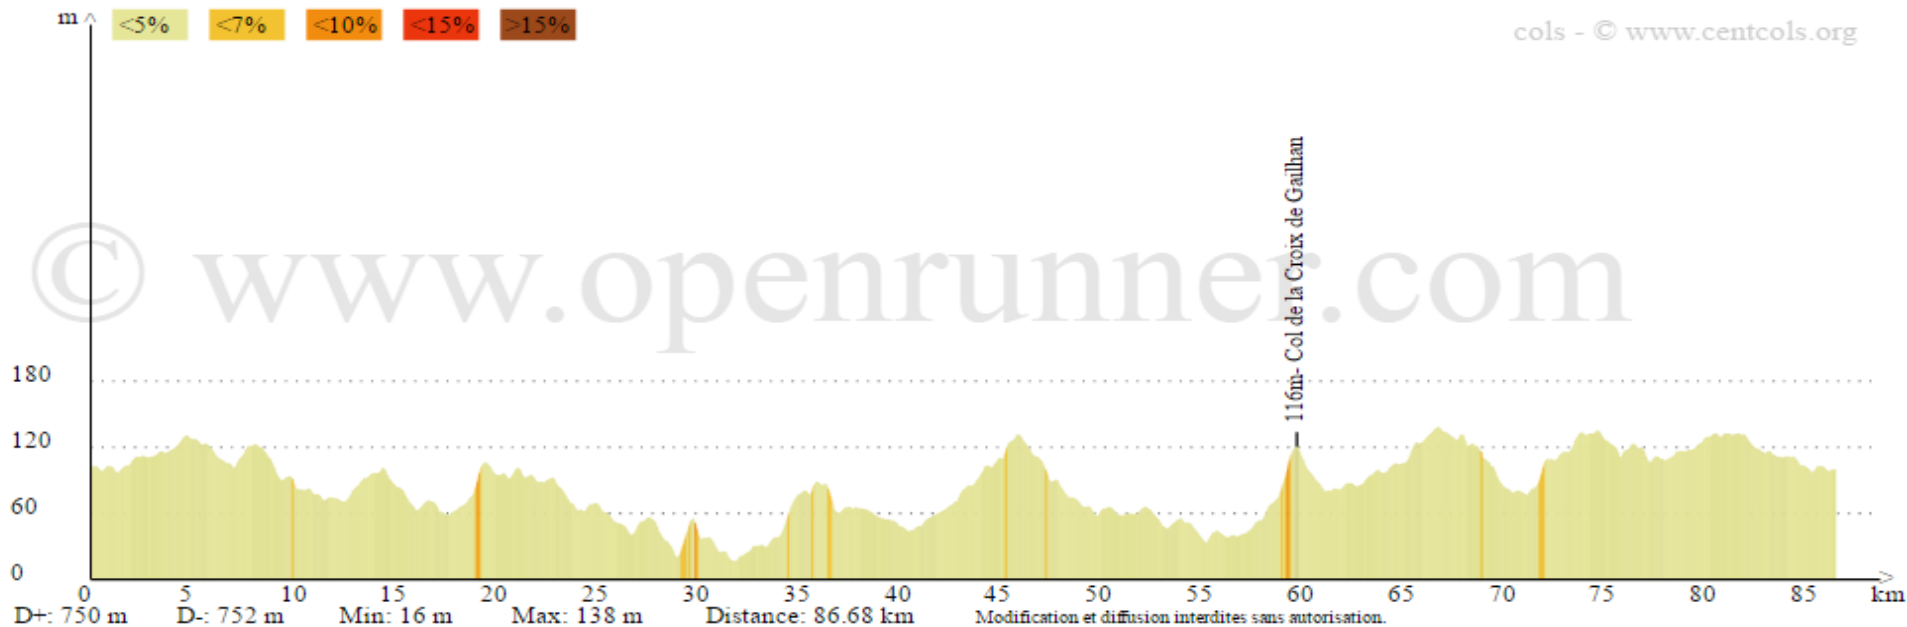

**Altitude: 102<sub>m</sub> D+: 870<sub>m</sub> D- : 870<sub>m</sub> Distance depuis le départ: 84.700<sub>km</sub>**  
**Longitude: 3.86844° Latitude: 43.77061°**

SAMEDI 9 DECEMBRE 2017 à 13h15

DIMANCHE 10 DECEMBRE 2017 à 8h30

## Position du curseur

Altitude: 100<sub>m</sub> D+: 750<sub>m</sub> D-: 752<sub>m</sub> Distance depuis le départ: 86.600<sub>km</sub>  
Longitude: 3.86884° Latitude: 43.76975°

SAMEDI 16 DECEMBRE 2017 à 13h15

**VELO VTT**  
**ST MATHIEU 34**

**Altitude: 102<sub>m</sub> D+: 910<sub>m</sub> D- : 910<sub>m</sub> Distance depuis le départ: 83.800<sub>km</sub>**  
**Longitude: 3.86858° Latitude: 43.77103°**

SAMEDI 23 DECEMBRE 2017 à 13h15

### Position du curseur

Altitude: 104<sub>m</sub> D+: 749<sub>m</sub> D-: 747<sub>m</sub> Distance depuis le départ: 75.000<sub>km</sub>  
Longitude: 3.86745° Latitude: 43.76788°

SAMEDI 30 DECEMBRE 2017 à 13h15